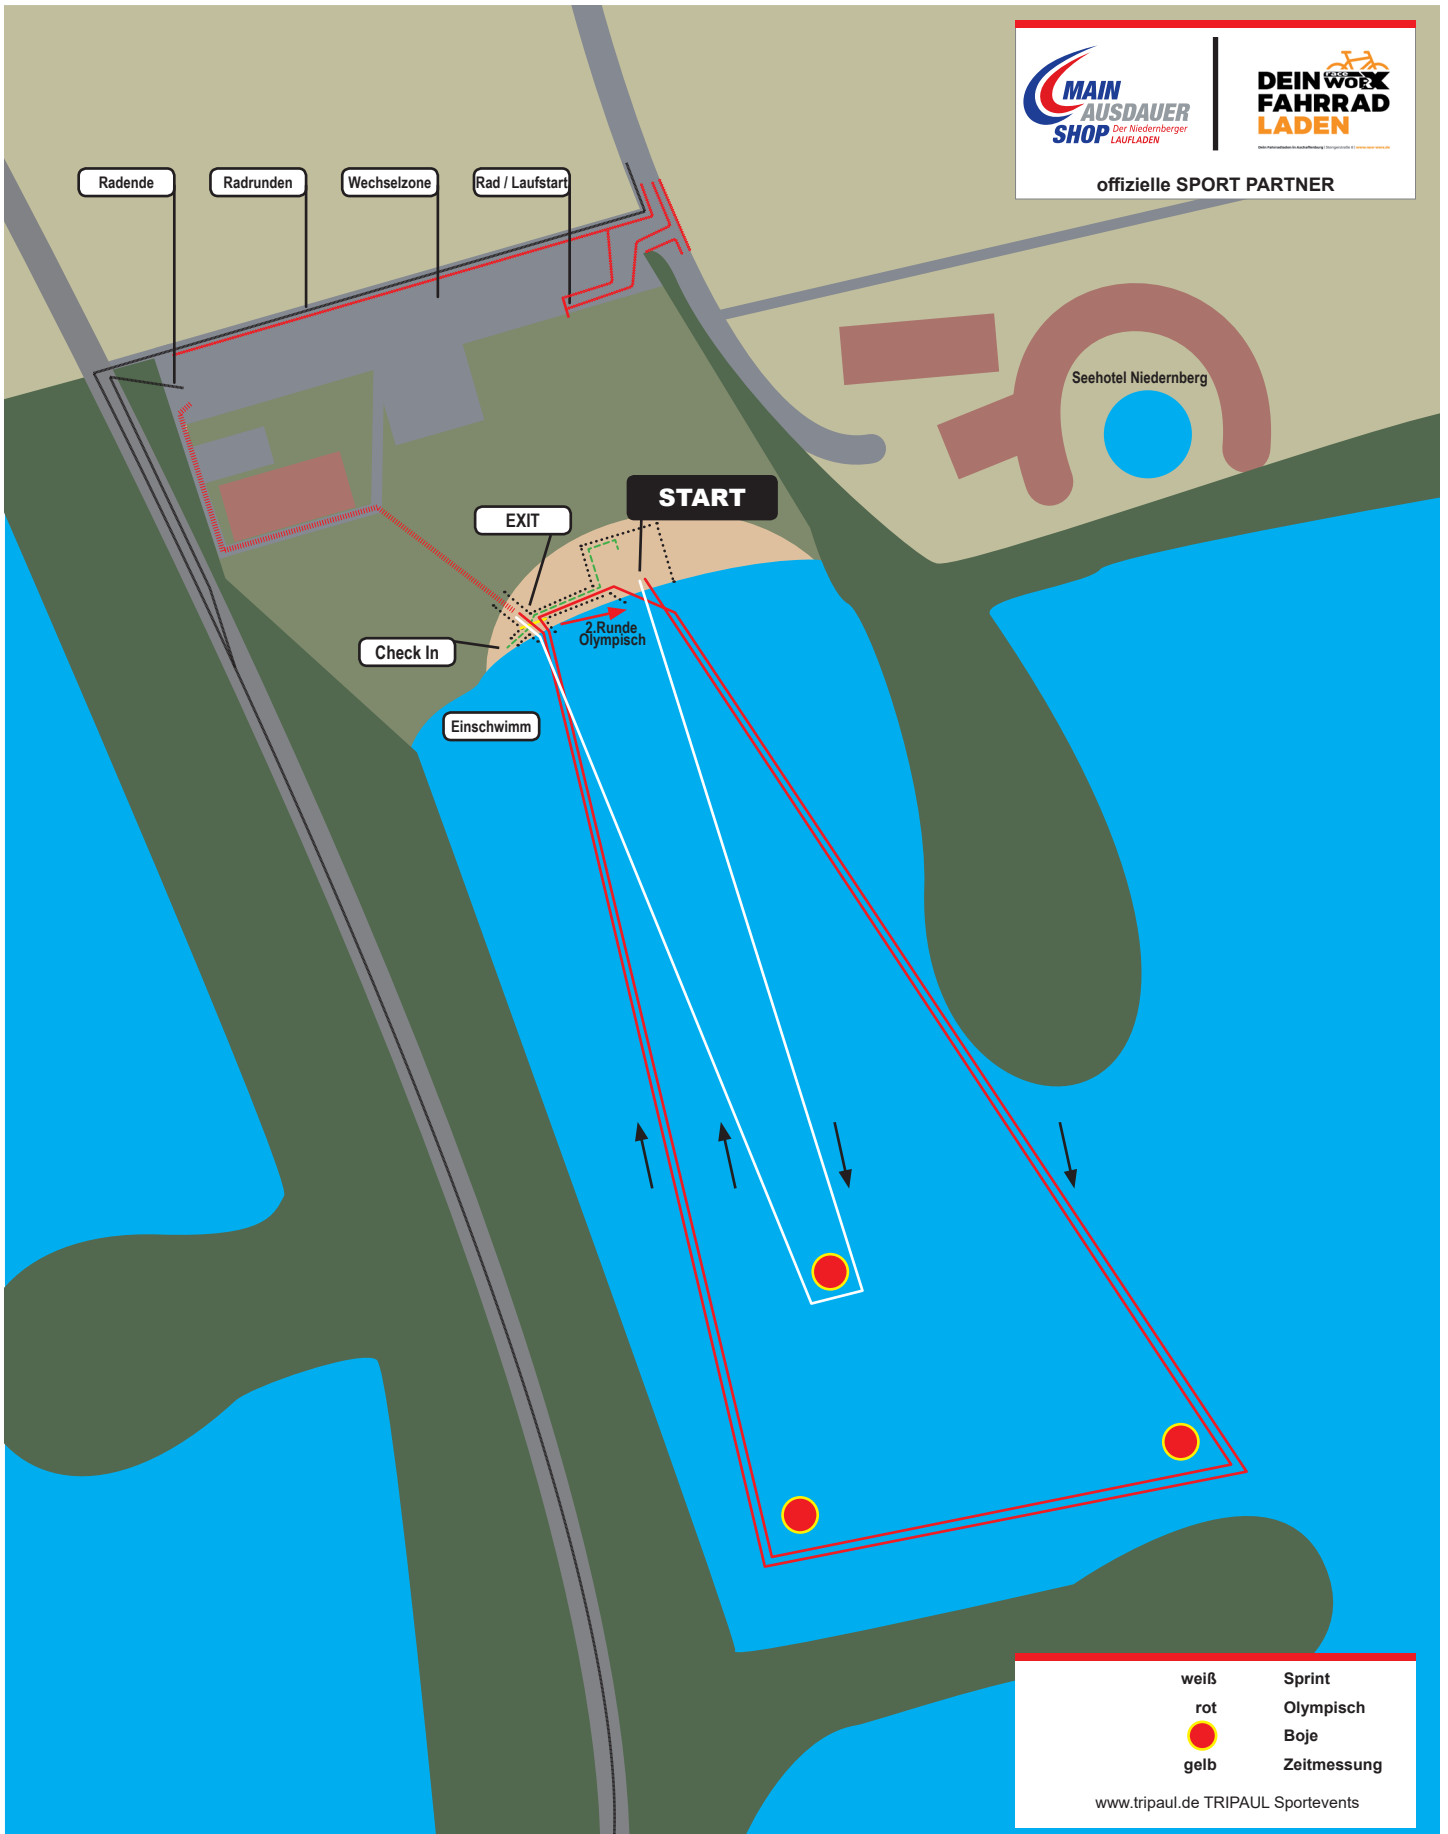

# SCHWIMM STRECKE

**SPRINT** : 1 Runde 0,5 km  
**OLYMPISCH** : 2 Runden 1,5 km

weiß	Sprint
rot	Olympisch
	Boje
gelb	Zeitmessung

www.tripaul.de TRIPAUL Sportevents