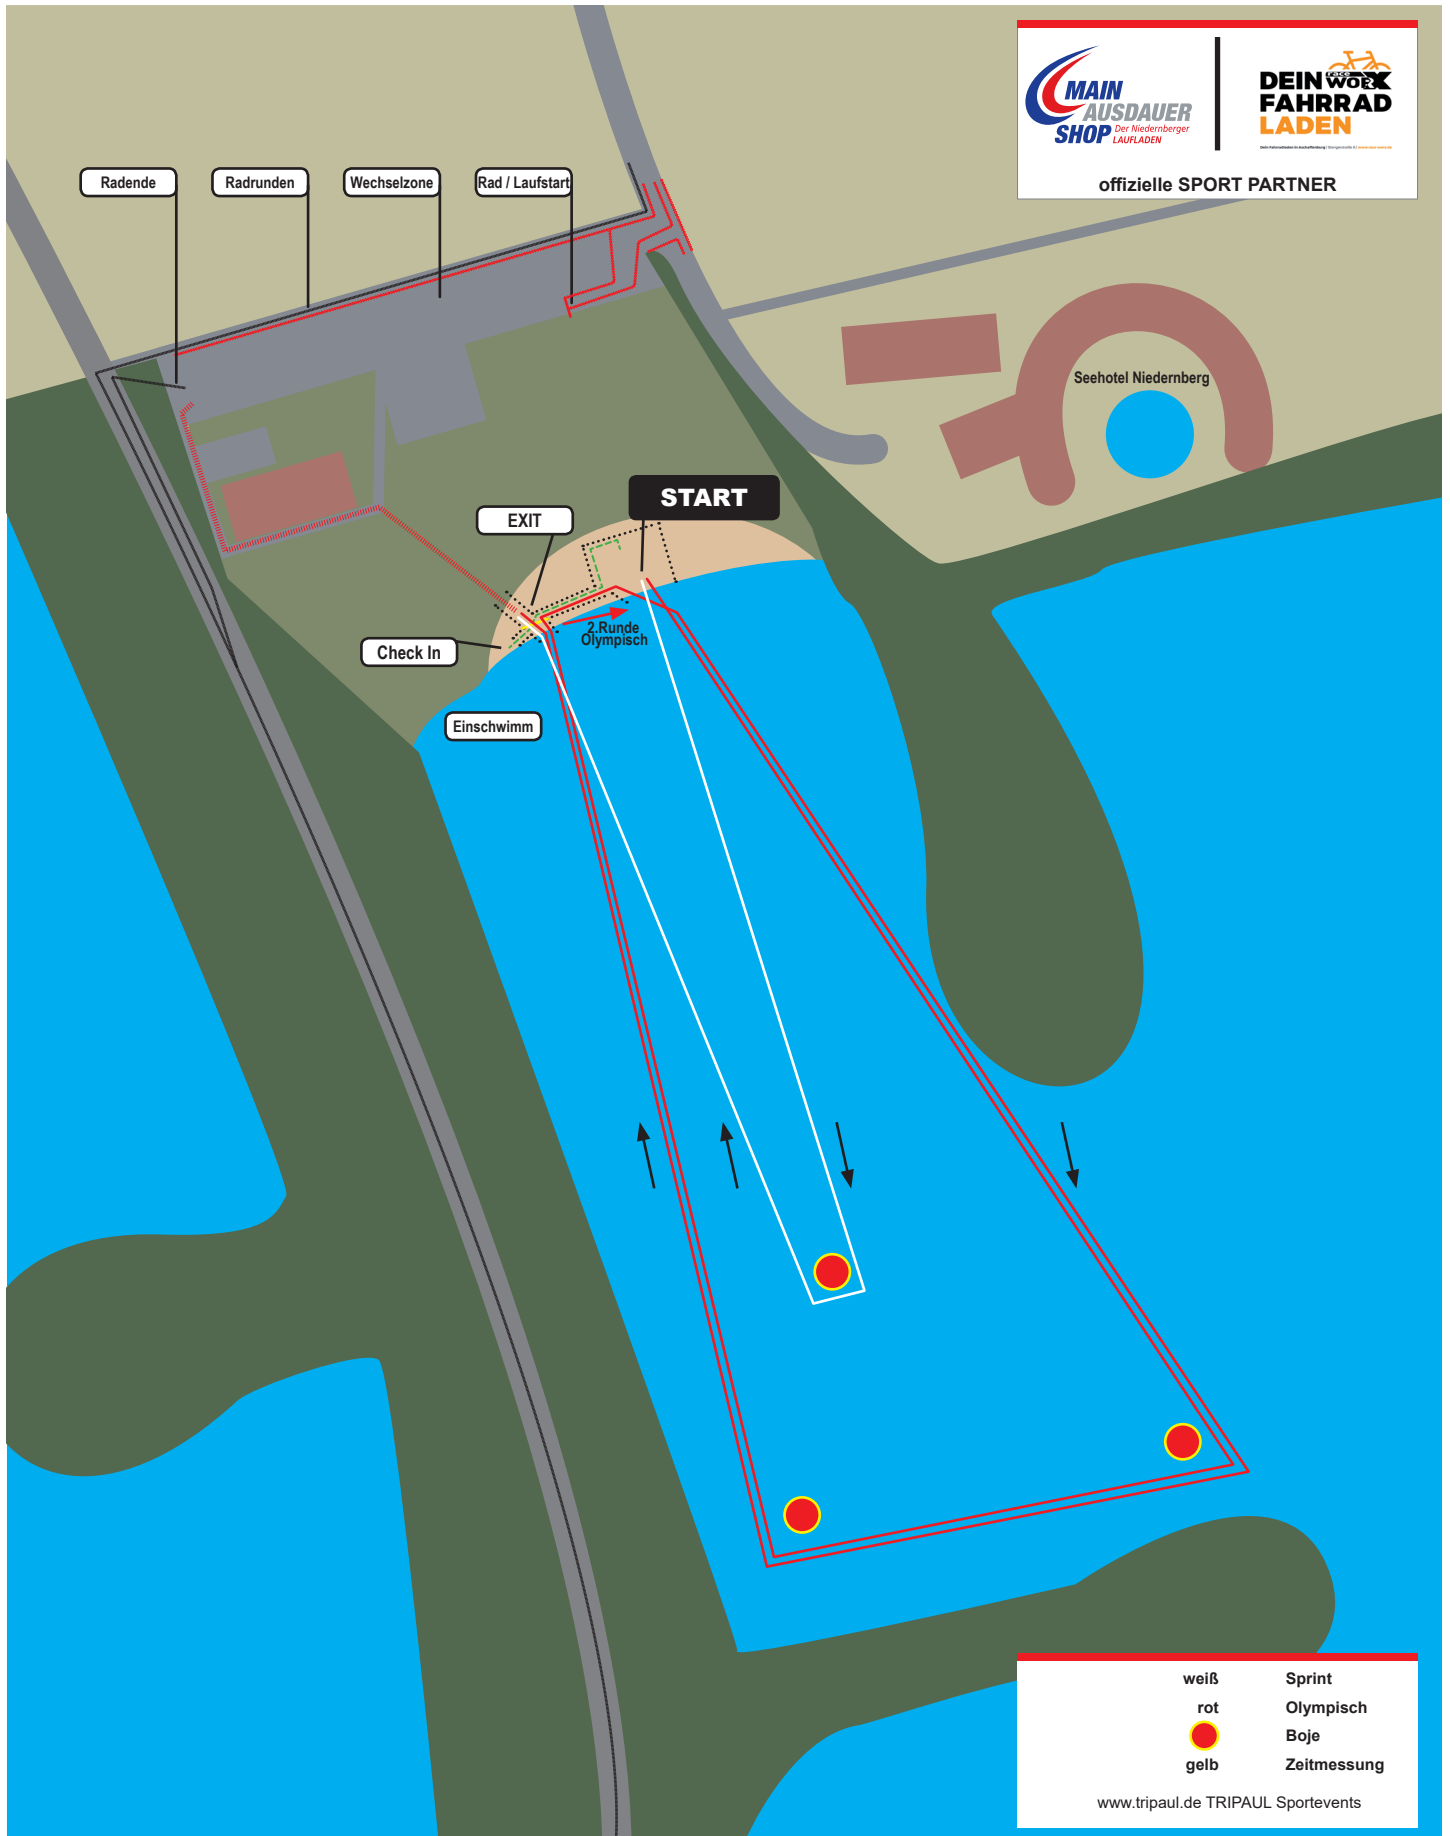

CHURFRANKEN TRIATHLON

SCHWIMM STRECKE

SPRINT : 1 Runde 0,5 km

OLYMPISCH : 2 Runden 1,5 km

offizielle SPORT PARTNER

- weiß Sprint
- rot Olympisch
- Boje
- gelb Zeitmessung

www.tripaul.de TRIPAUL Sportevents